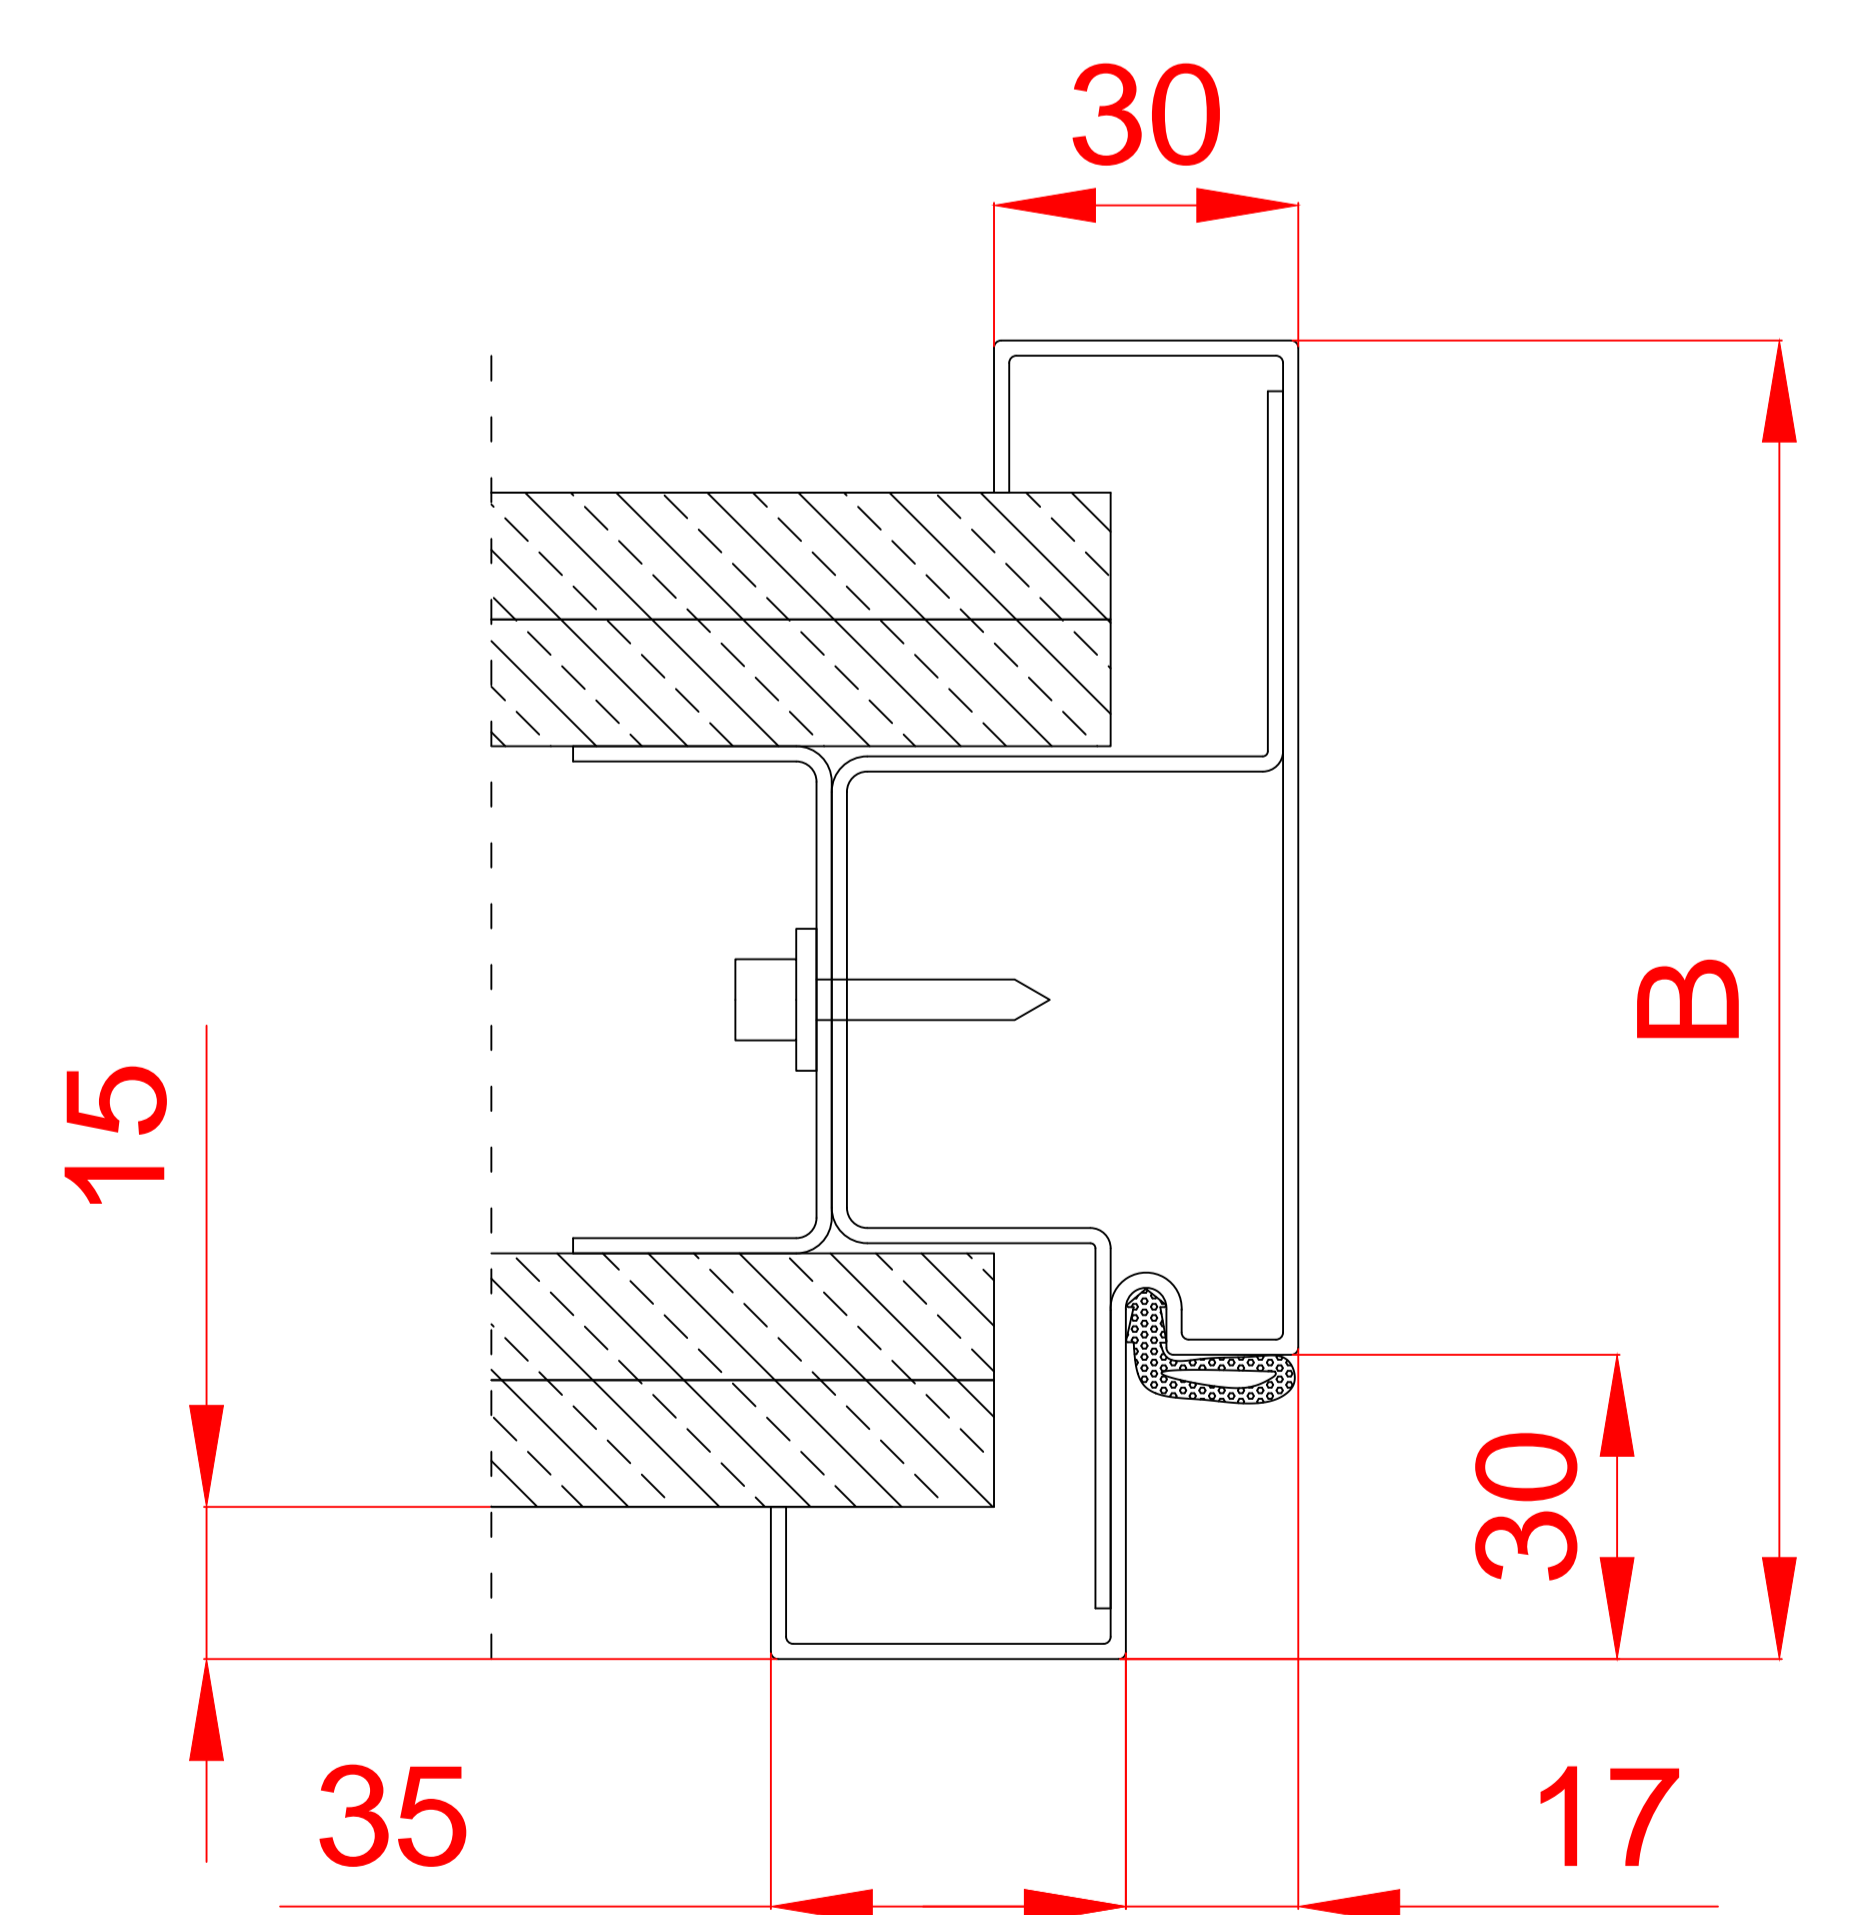

B-B (2:1)

A-A (5:1)

Typ ościenicy

LBW-UD

BKT
SYSTEM

Sp. z o.o. ul. Elektronowa 1/3, 94-103 Łódź

UWAGI

C - wymiar rozstawu zawiasów
 C=1435 przy H od 1825 do 2100
 C=1600 przy H od 2101 do 2200
 H - wysokość w wietle
 H0 - wysokość w wietle + 45
 S - szerokość w wietle
 S0 - szerokość w wietle + 90
 G - grubość ciąży
 B - głębokość ościenicy

Nr rysunku

0010400

Data

15.05.2021