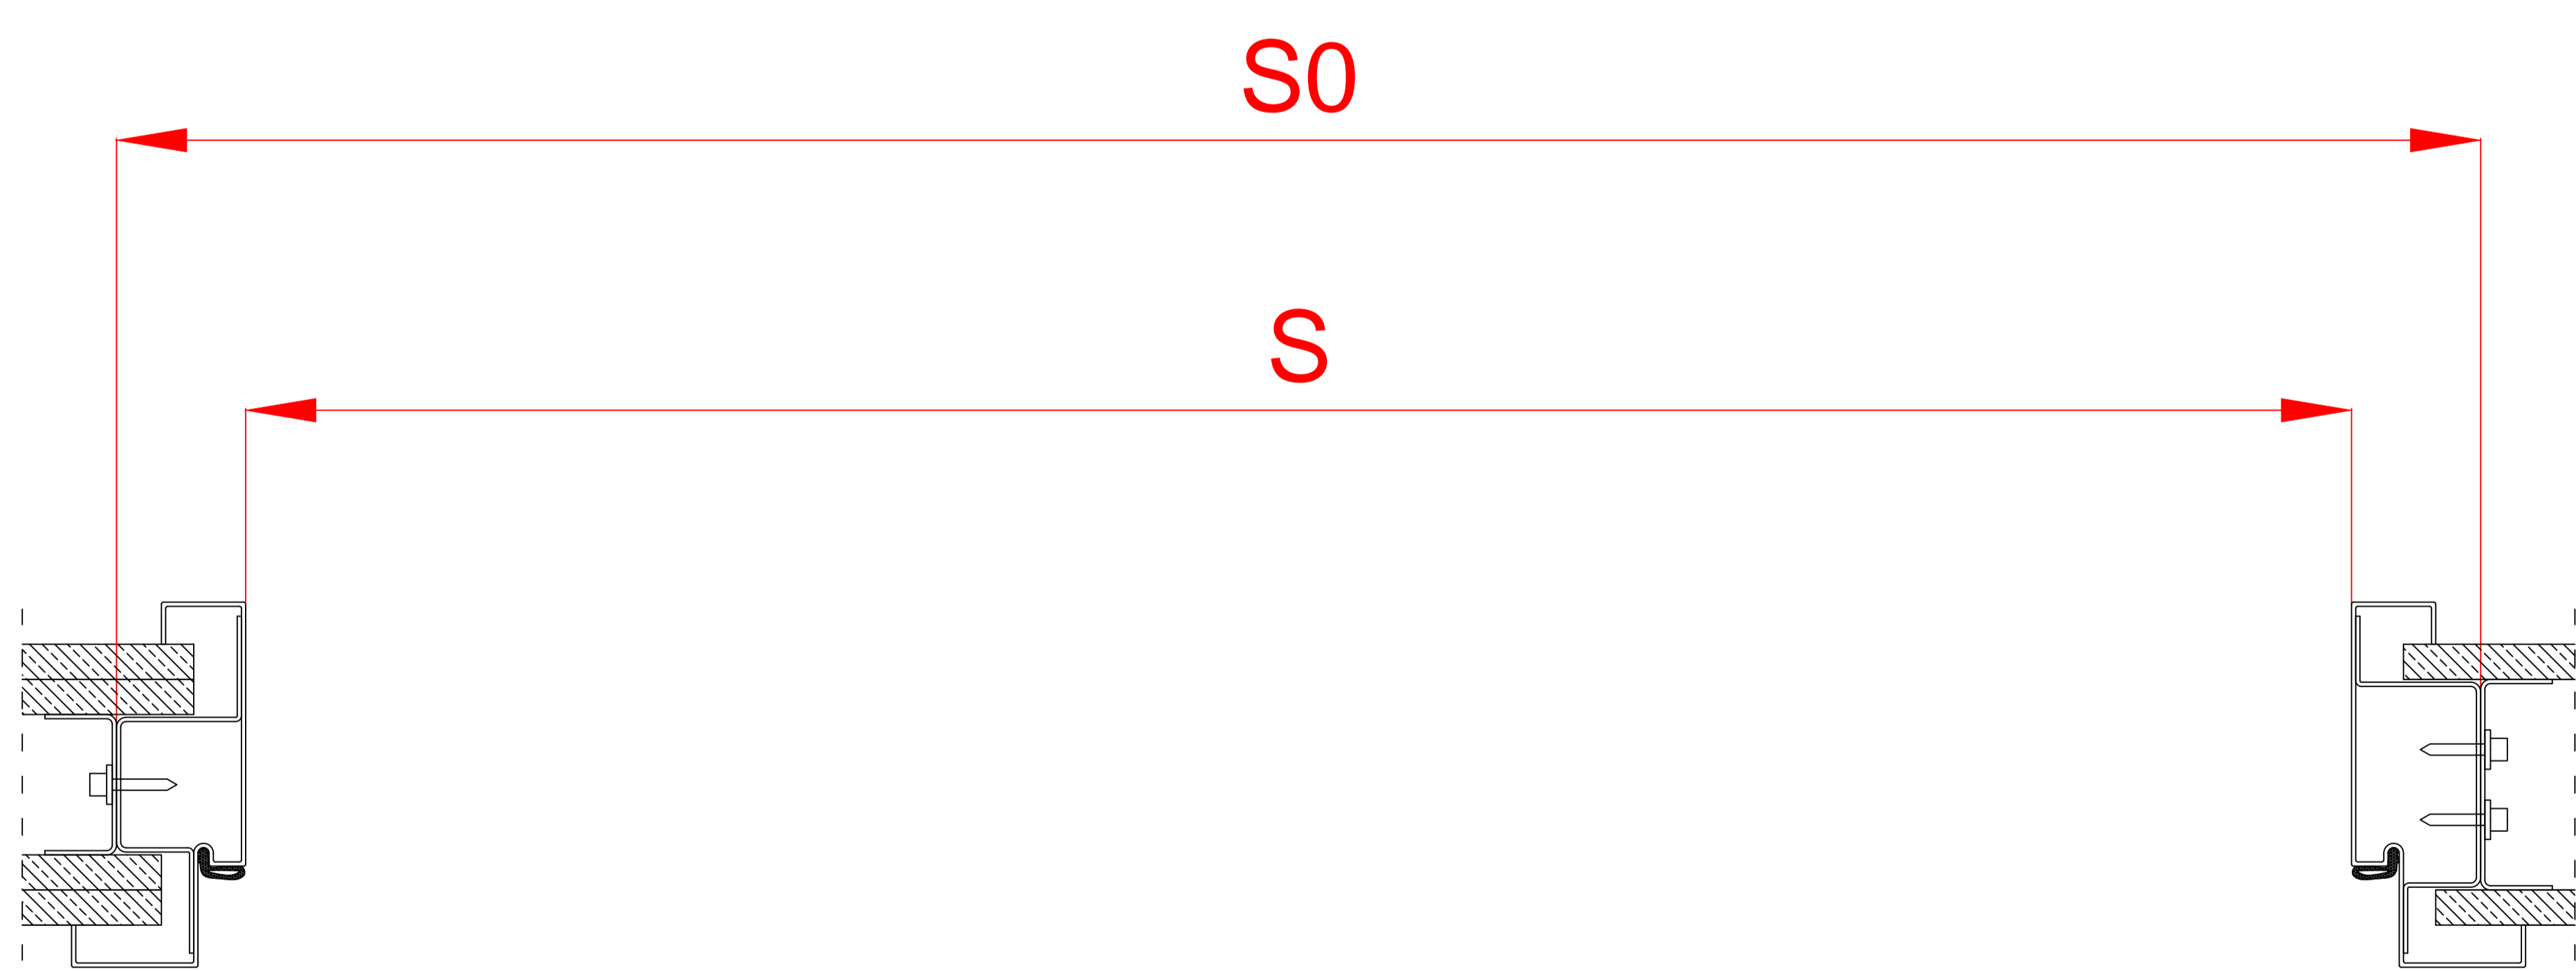

B-B (2:1)

A-A (5:1)

Typ ościenicy

LBW-UD

BKT
SYSTEM

Sp. z o.o. ul. Elektronowa 1/3, 94-103 Łódź

UWAGI

C - wymiar rozstawu zawiasów
 C=1435 przy H od 1825 do 2100
 C=1600 przy H od 2101 do 2200
 H - wysokość w wietle
 H0 - wysokość w wietle + 45
 S - szerokość w wietle
 S0 - szerokość w wietle + 90
 G - grubość ciąży
 B - głębokość ościenicy

Nr rysunku

0010400

Data

15.05.2021